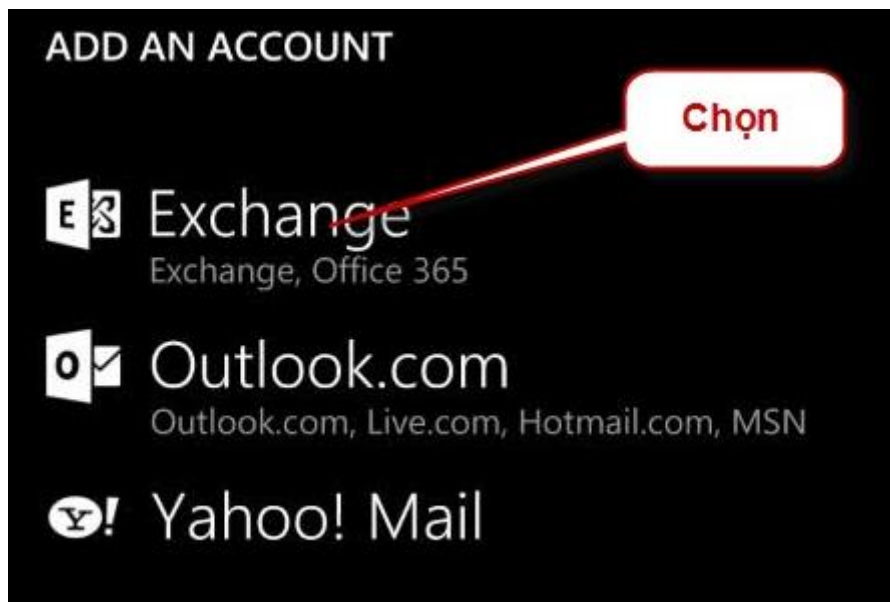

4. Chọn “Exchange”:

5. Điền các thông tin như trên hình bên dưới:

- **Email address:** nhập tên Email đang sử dụng “abc@longan.gov.vn”
- **Password:** nhập mật khẩu tài khoản Email đang sử dụng.
- **User name:** nếu như Email là abc@longan.gov.vn thì chỉ nhập “abc”
- **Domain:** nhập “longan.egov.vn”