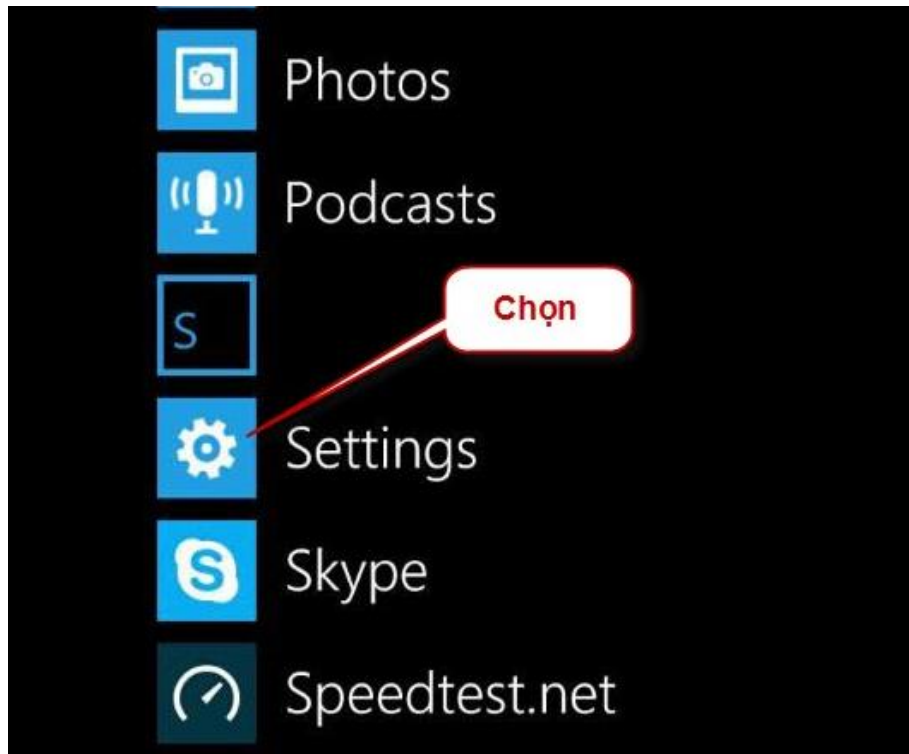

## HƯỚNG DẪN THÊM TÀI KHOẢN THƯ ĐIỆN TỬ LONG AN TRÊN THIẾT BỊ DI ĐỘNG WINPHONE

1. Vào biểu tượng “Settings”:

2. Chọn “Email + Accounts”: