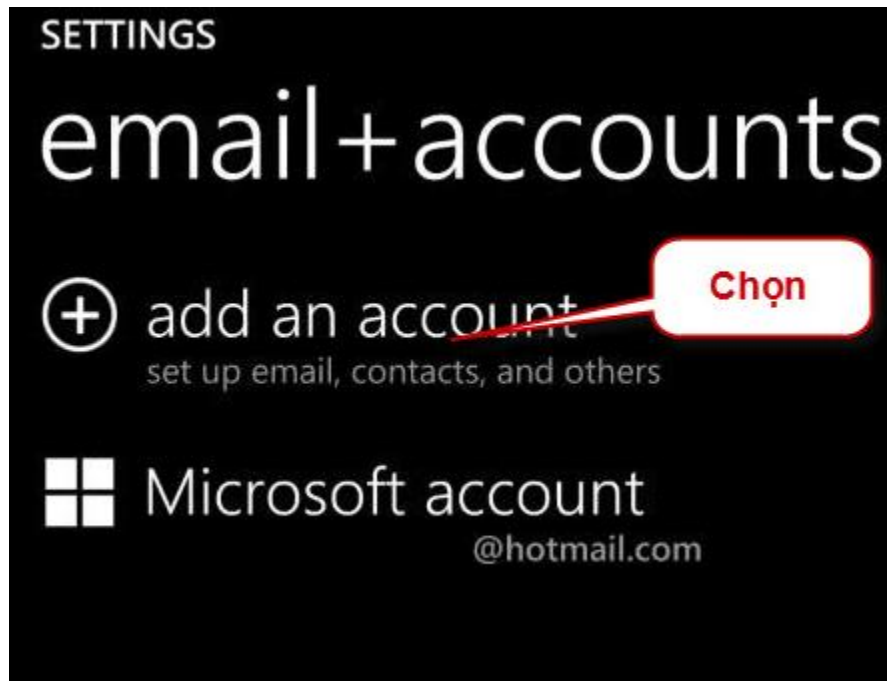

## HƯỚNG DẪN THÊM TÀI KHOẢN THƯ ĐIỆN TỬ LONG AN TRÊN THIẾT BỊ DI ĐỘNG WINPHONE

1. Vào biểu tượng “Settings”:

2. Chọn “Email + Accounts”:

### 3. Chọn “Add an account”: